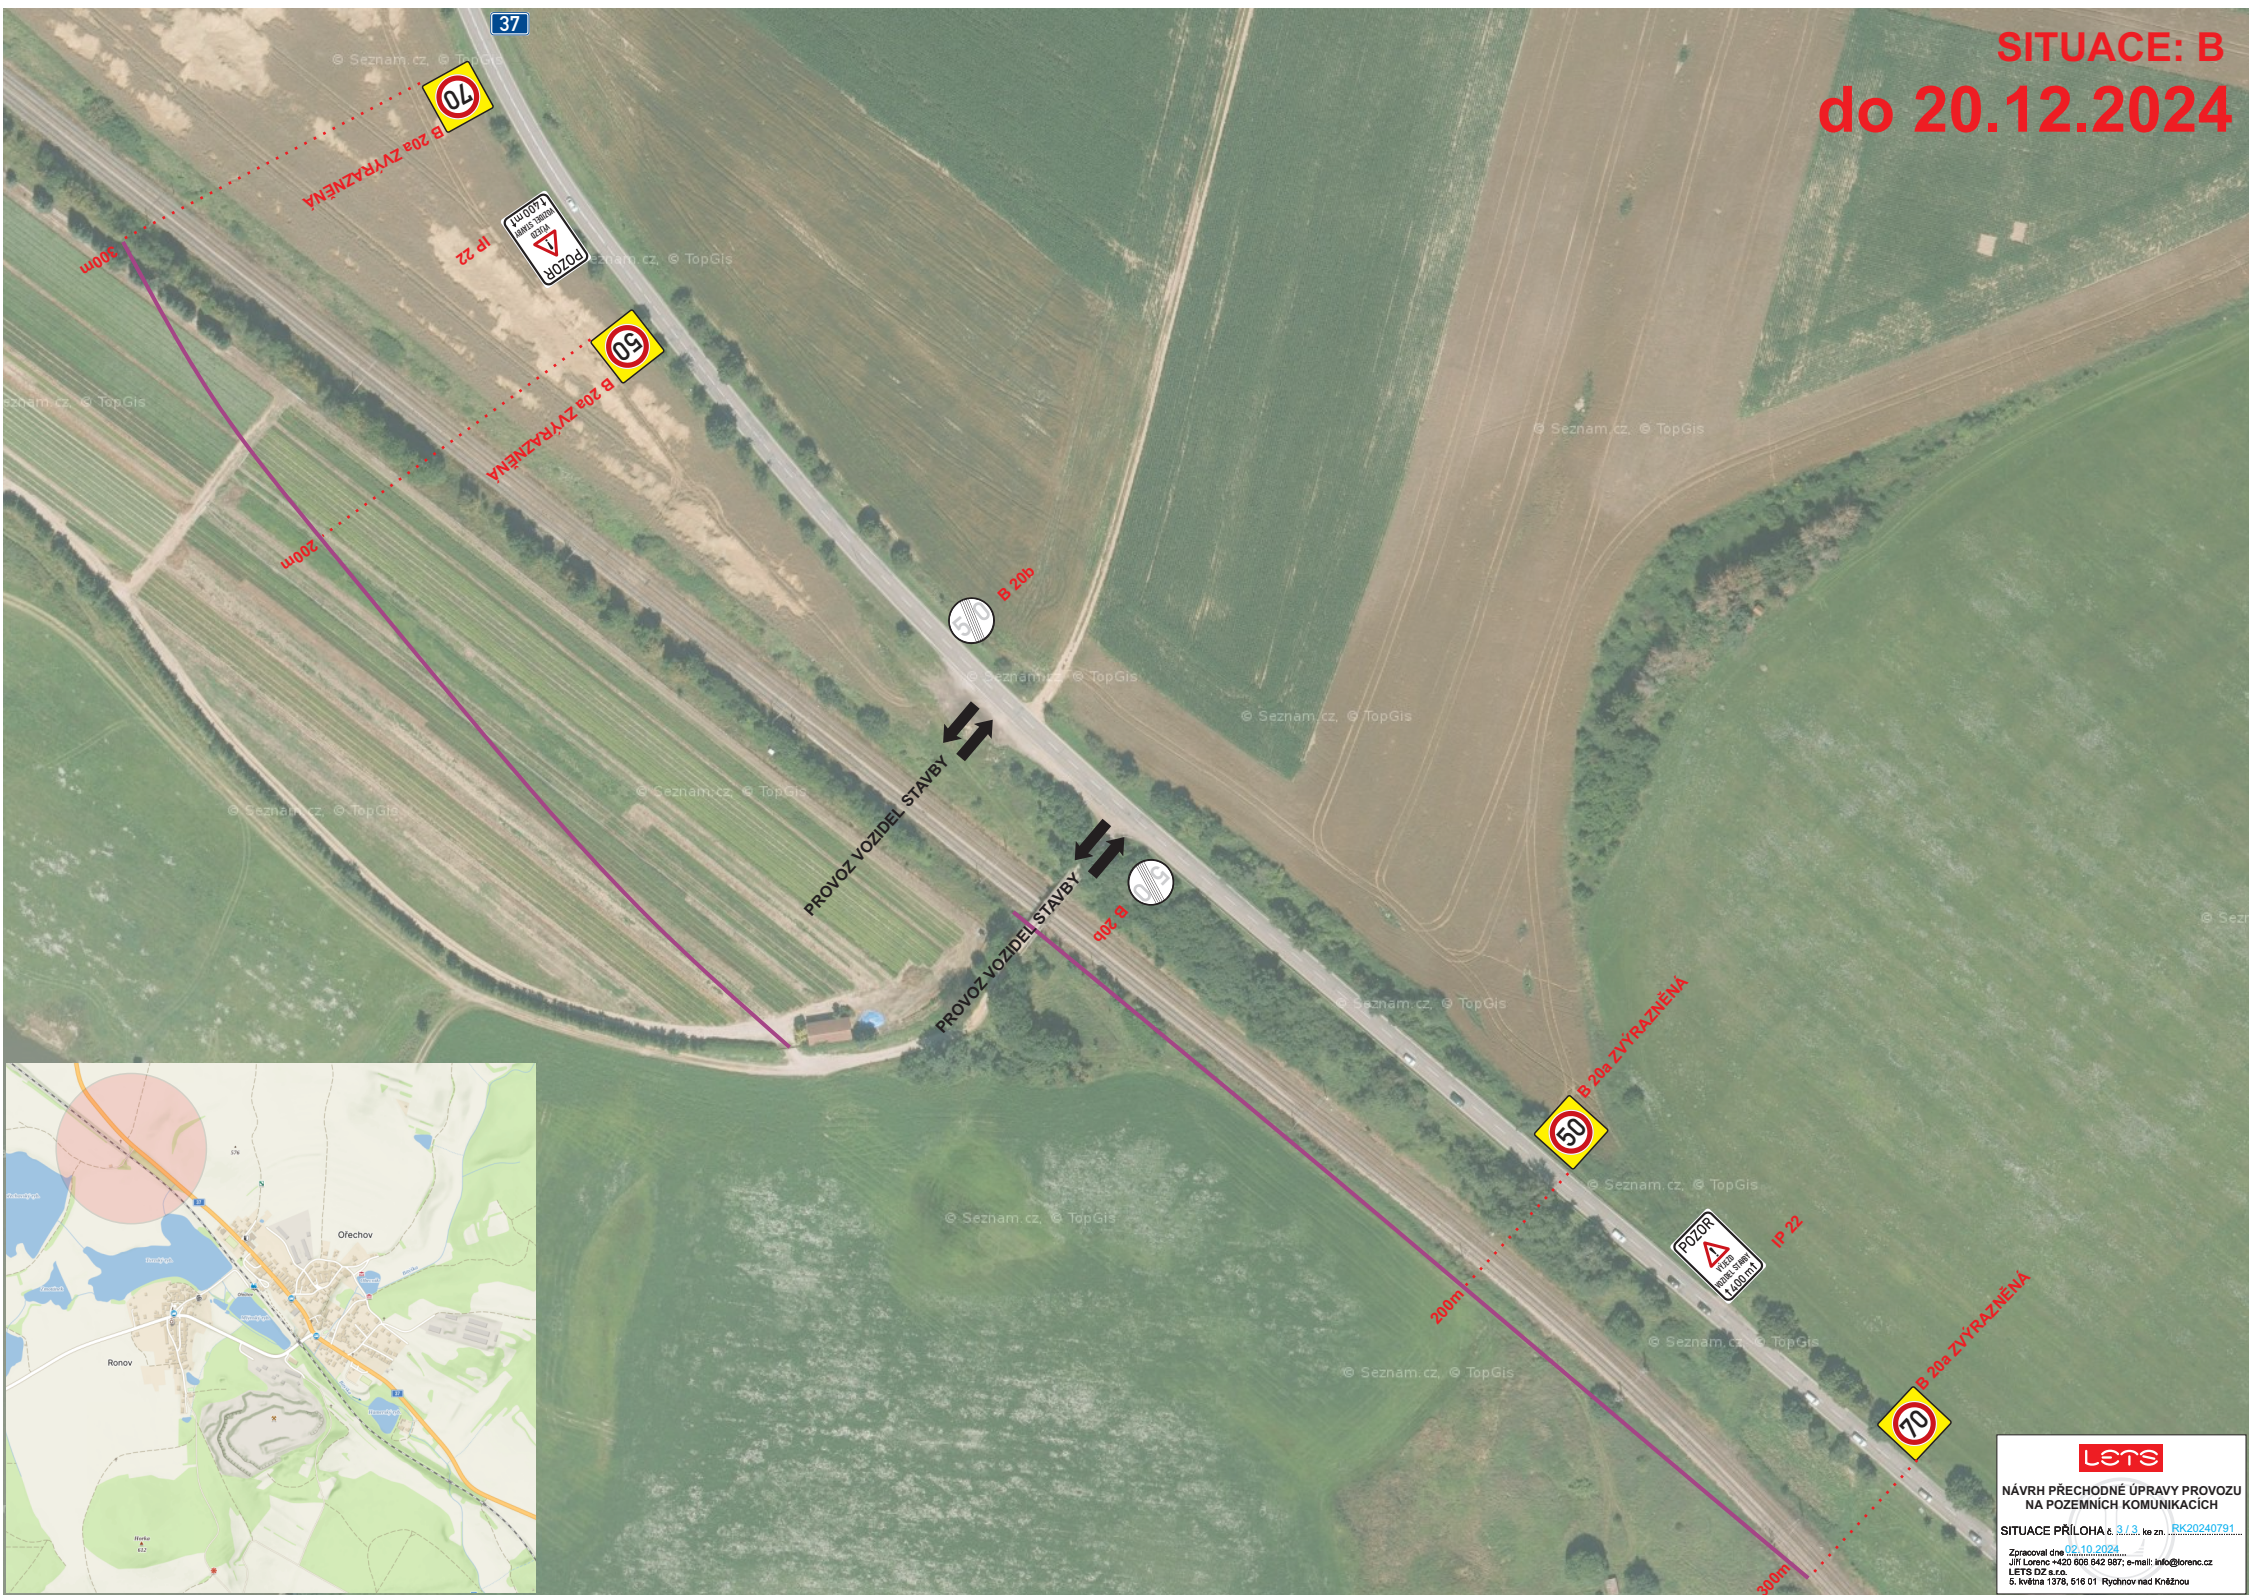

do 20.12.2024

Velké Meziříčí

SITUACE: B

Ořechov

Velká Bíteš

LENS
NÁVRH PŘECHODNÉ ÚPRAVY PROVOZU
NA POZEMNÍCH KOMUNIKACÍCH
SITUACE PŘÍLOHA č. 1.1.3. ke zn. [SK20240731](#)
Zpracoval dne 02.10.2024
Jiří Lorenec +420 808 642 987; e-mail: info@lencs.cz
LENS OZ s.r.o.
6. listopadu 1378, 518 01 Rychov nad Kněžnou

SITUACE: B do 20.12.2024

lets

NÁVRH PŘECHODNÉ ÚPRAVY PROVOZU
NA POZEMNÍCH KOMUNIKACÍCH

SITUACE PŘÍLOHA č. 2.1.3. ke zn. [SK20240791](#)

Zpracoval dne 02.10.2024
Jiří Lorenc +420 608 842 987; e-mail: info@lorenc.cz
LET'S CZ s.r.o.
5. května 1378, 516 01 Rychov nad Kněžnou

SITUACE: B do 20.12.2024

lets

NÁVRH PŘECHODNÉ ÚPRAVY PROVOZU
NA POZEMNÍCH KOMUNIKACÍCH

SITUACE PŘÍLOHA č. 3.1.3. ke zn. [JK20240791](#)

Zpracoval dne 02.10.2024
Jiří Lorenc +420 608 842 987; e-mail: info@lorenc.cz
LET'S DZ s.r.o.
5. května 1378, 516 01 Rychov nad Kněžnou