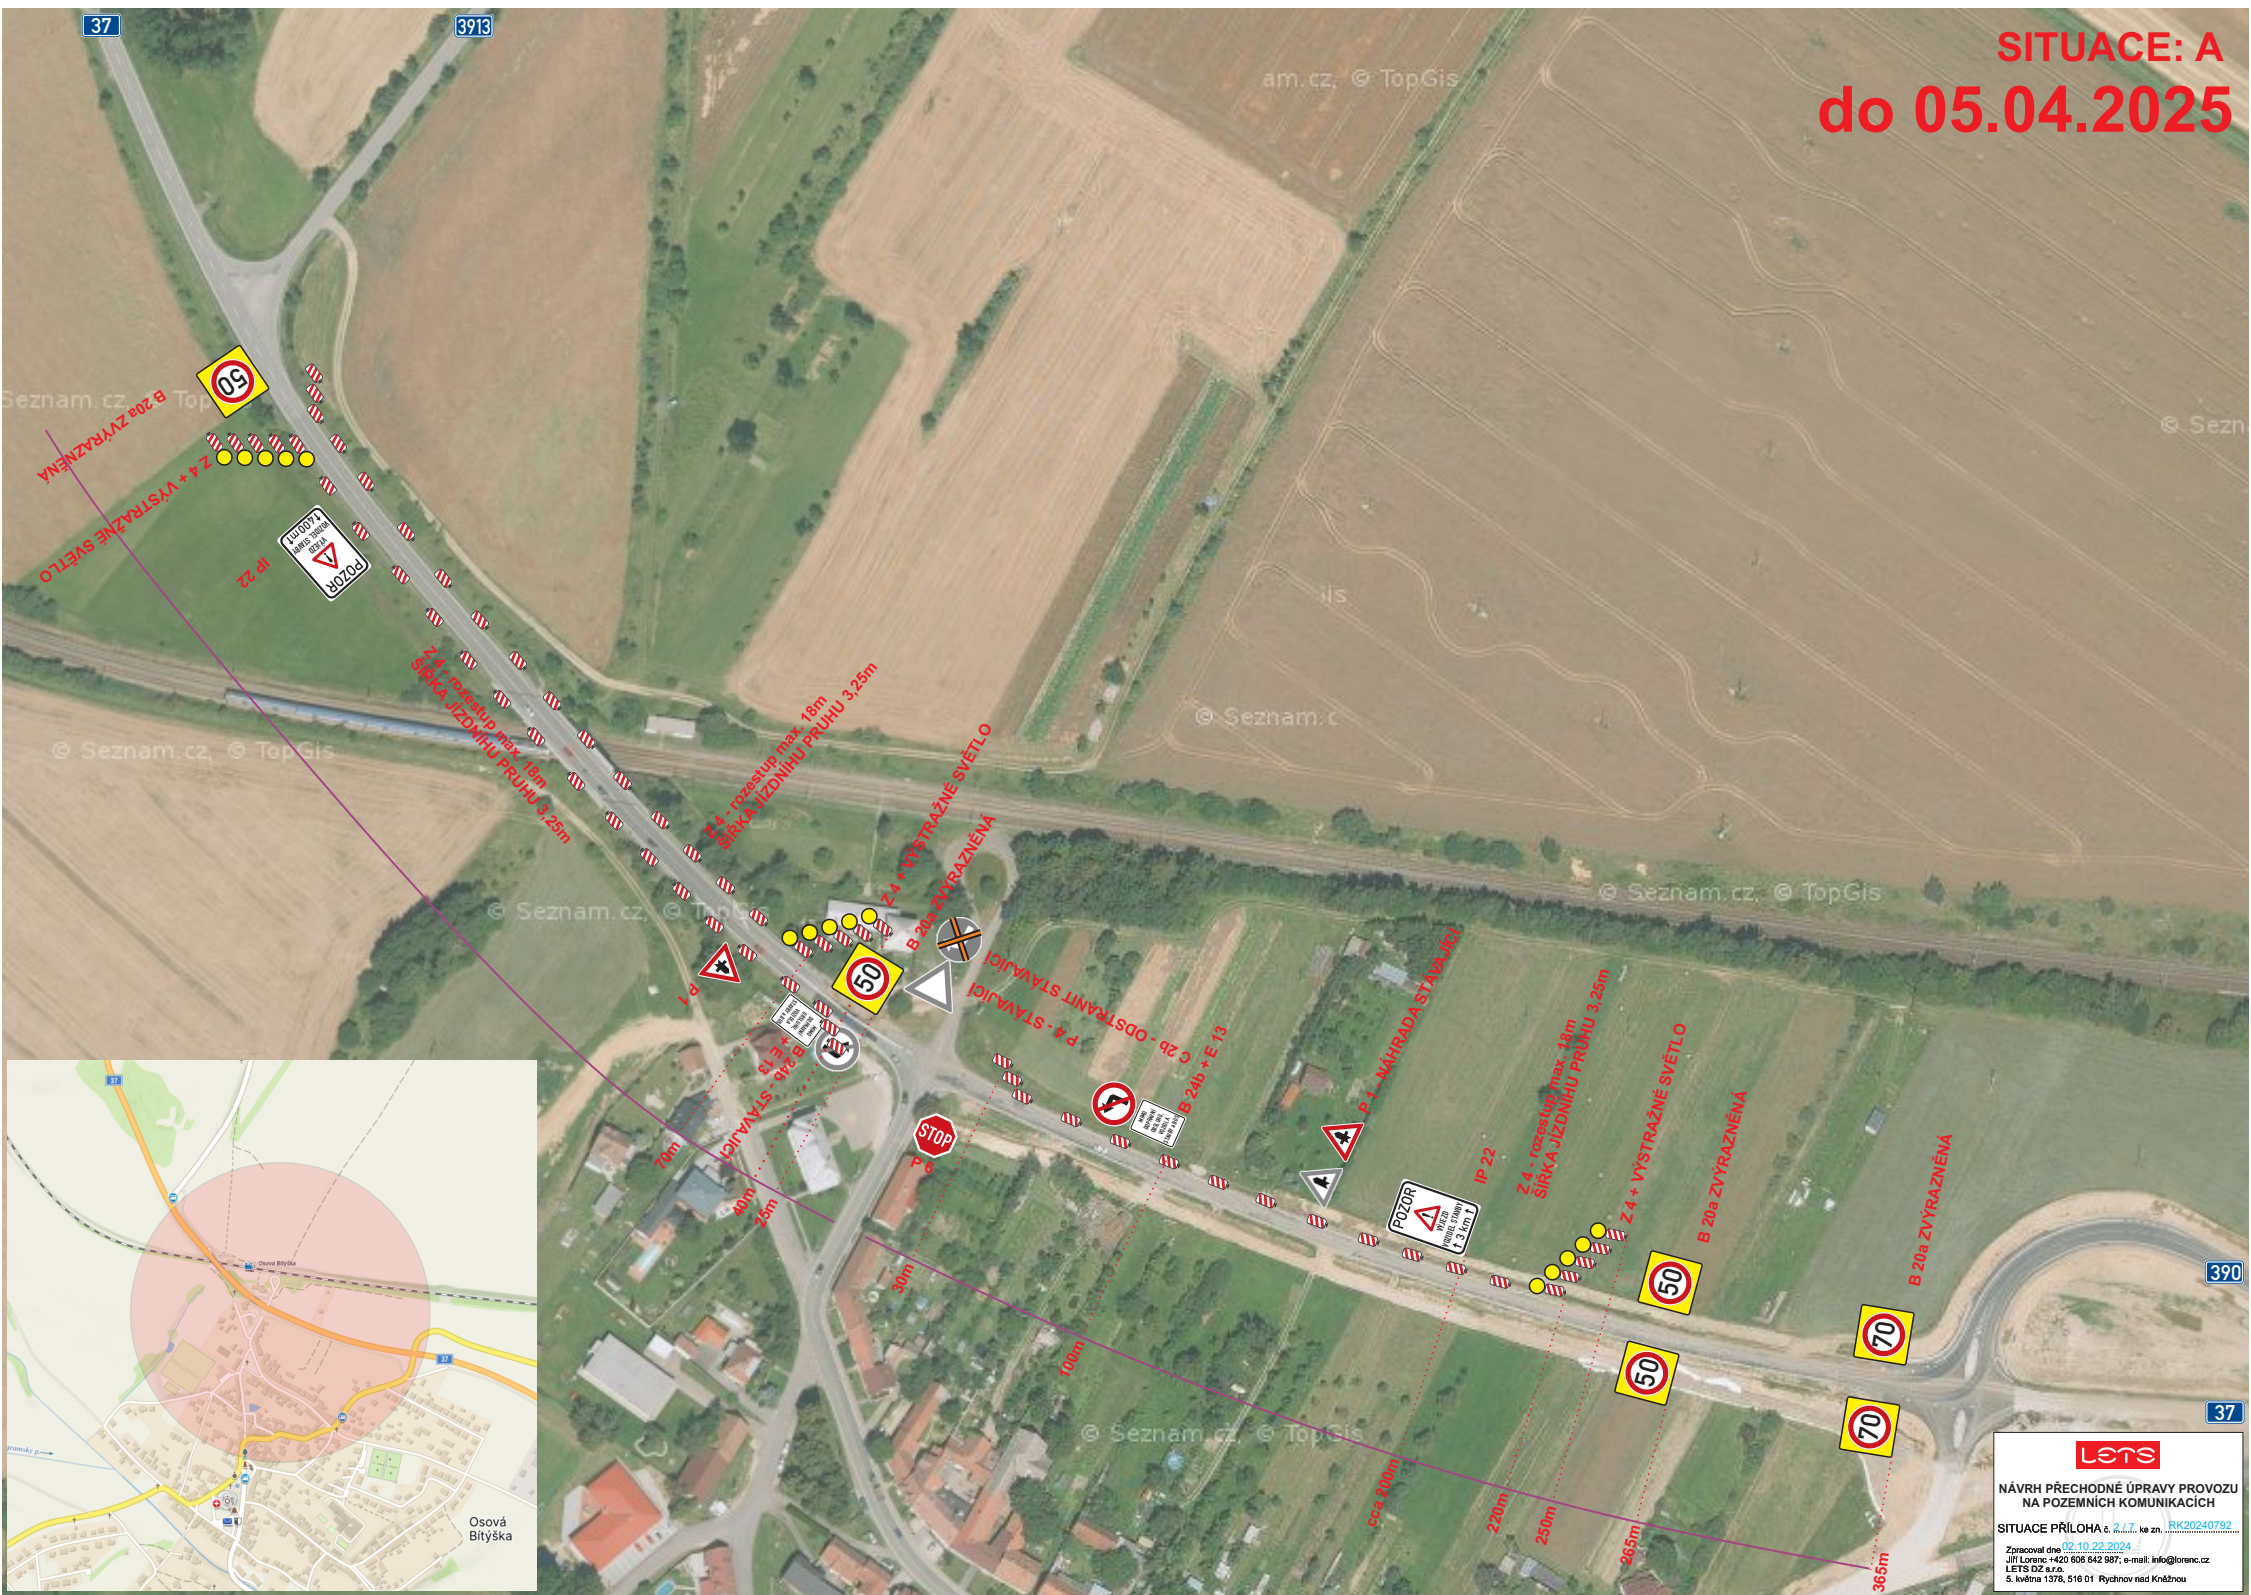

do 05.04.2025

SITUACE: C

SITUACE: B

SITUACE: A

Velké Meziříčí

Velká Bíteš

LENS
NÁVRH PŘECHODNÉ ÚPRAVY PROVOZU
NA POZEMNÍCH KOMUNIKACÍCH
SITUACE PŘÍLOHA č. 1.1.7. ke zn. [SK20240732](#)
Zpracoval dne 02.10.2024
Jiří Lorenec +420 808 642 987; e-mail: info@lencs.cz
LENS OZ s.r.o.
5. května 1378, 518 01 Rychov nad Kněžnou

SITUACE: A do 05.04.2025

LETŠ

NÁVRH PŘECHODNÉ ÚPRAVY PROVOZU
NA POZEMNÍCH KOMUNIKACÍCH

SITUACE PŘÍLOHA č. 2.1.7., ke zn. RK02040792

Zpracoval dne 02.10.2024
Jiří Lorenc +420 606 642 987; e-mail: info@lorenc.cz
LETŠ s.r.o.
5. května 1378, 516 01 Rychnov nad Kněžnou

do 05.04.2025

SITUACE: A

NÁVRH PŘECHODNÉ ÚPRAVY PROVOZU
NA POZEMNÍCH KOMUNIKACÍCH

SITUACE PŘÍLOHA č. 3./7. ke zn. RK20240792

Zpracoval dle: 02.10.23.2024
LET S.r.o. +420 608 942 987; e-mail: info@lets.cz
LET S.r.o.
5. květen 1378, 516 01 Rychnov nad Kněžnou

Osová Bítýška

© Seznam.cz, © TopGis

DOPLNIT V 2b 1,5/1,5m
- ODSTRANIT SVODIDLA
- ODSTRANIT B 1

SITUACE: B
do 05.04.2025

lets

NÁVRH PŘECHODNÉ ÚPRAVY PROVOZU
NA POZEMNÍCH KOMUNIKACÍCH

SITUACE PŘÍLOHA č. 7.7.2, ke zn. [RK02049792](#)