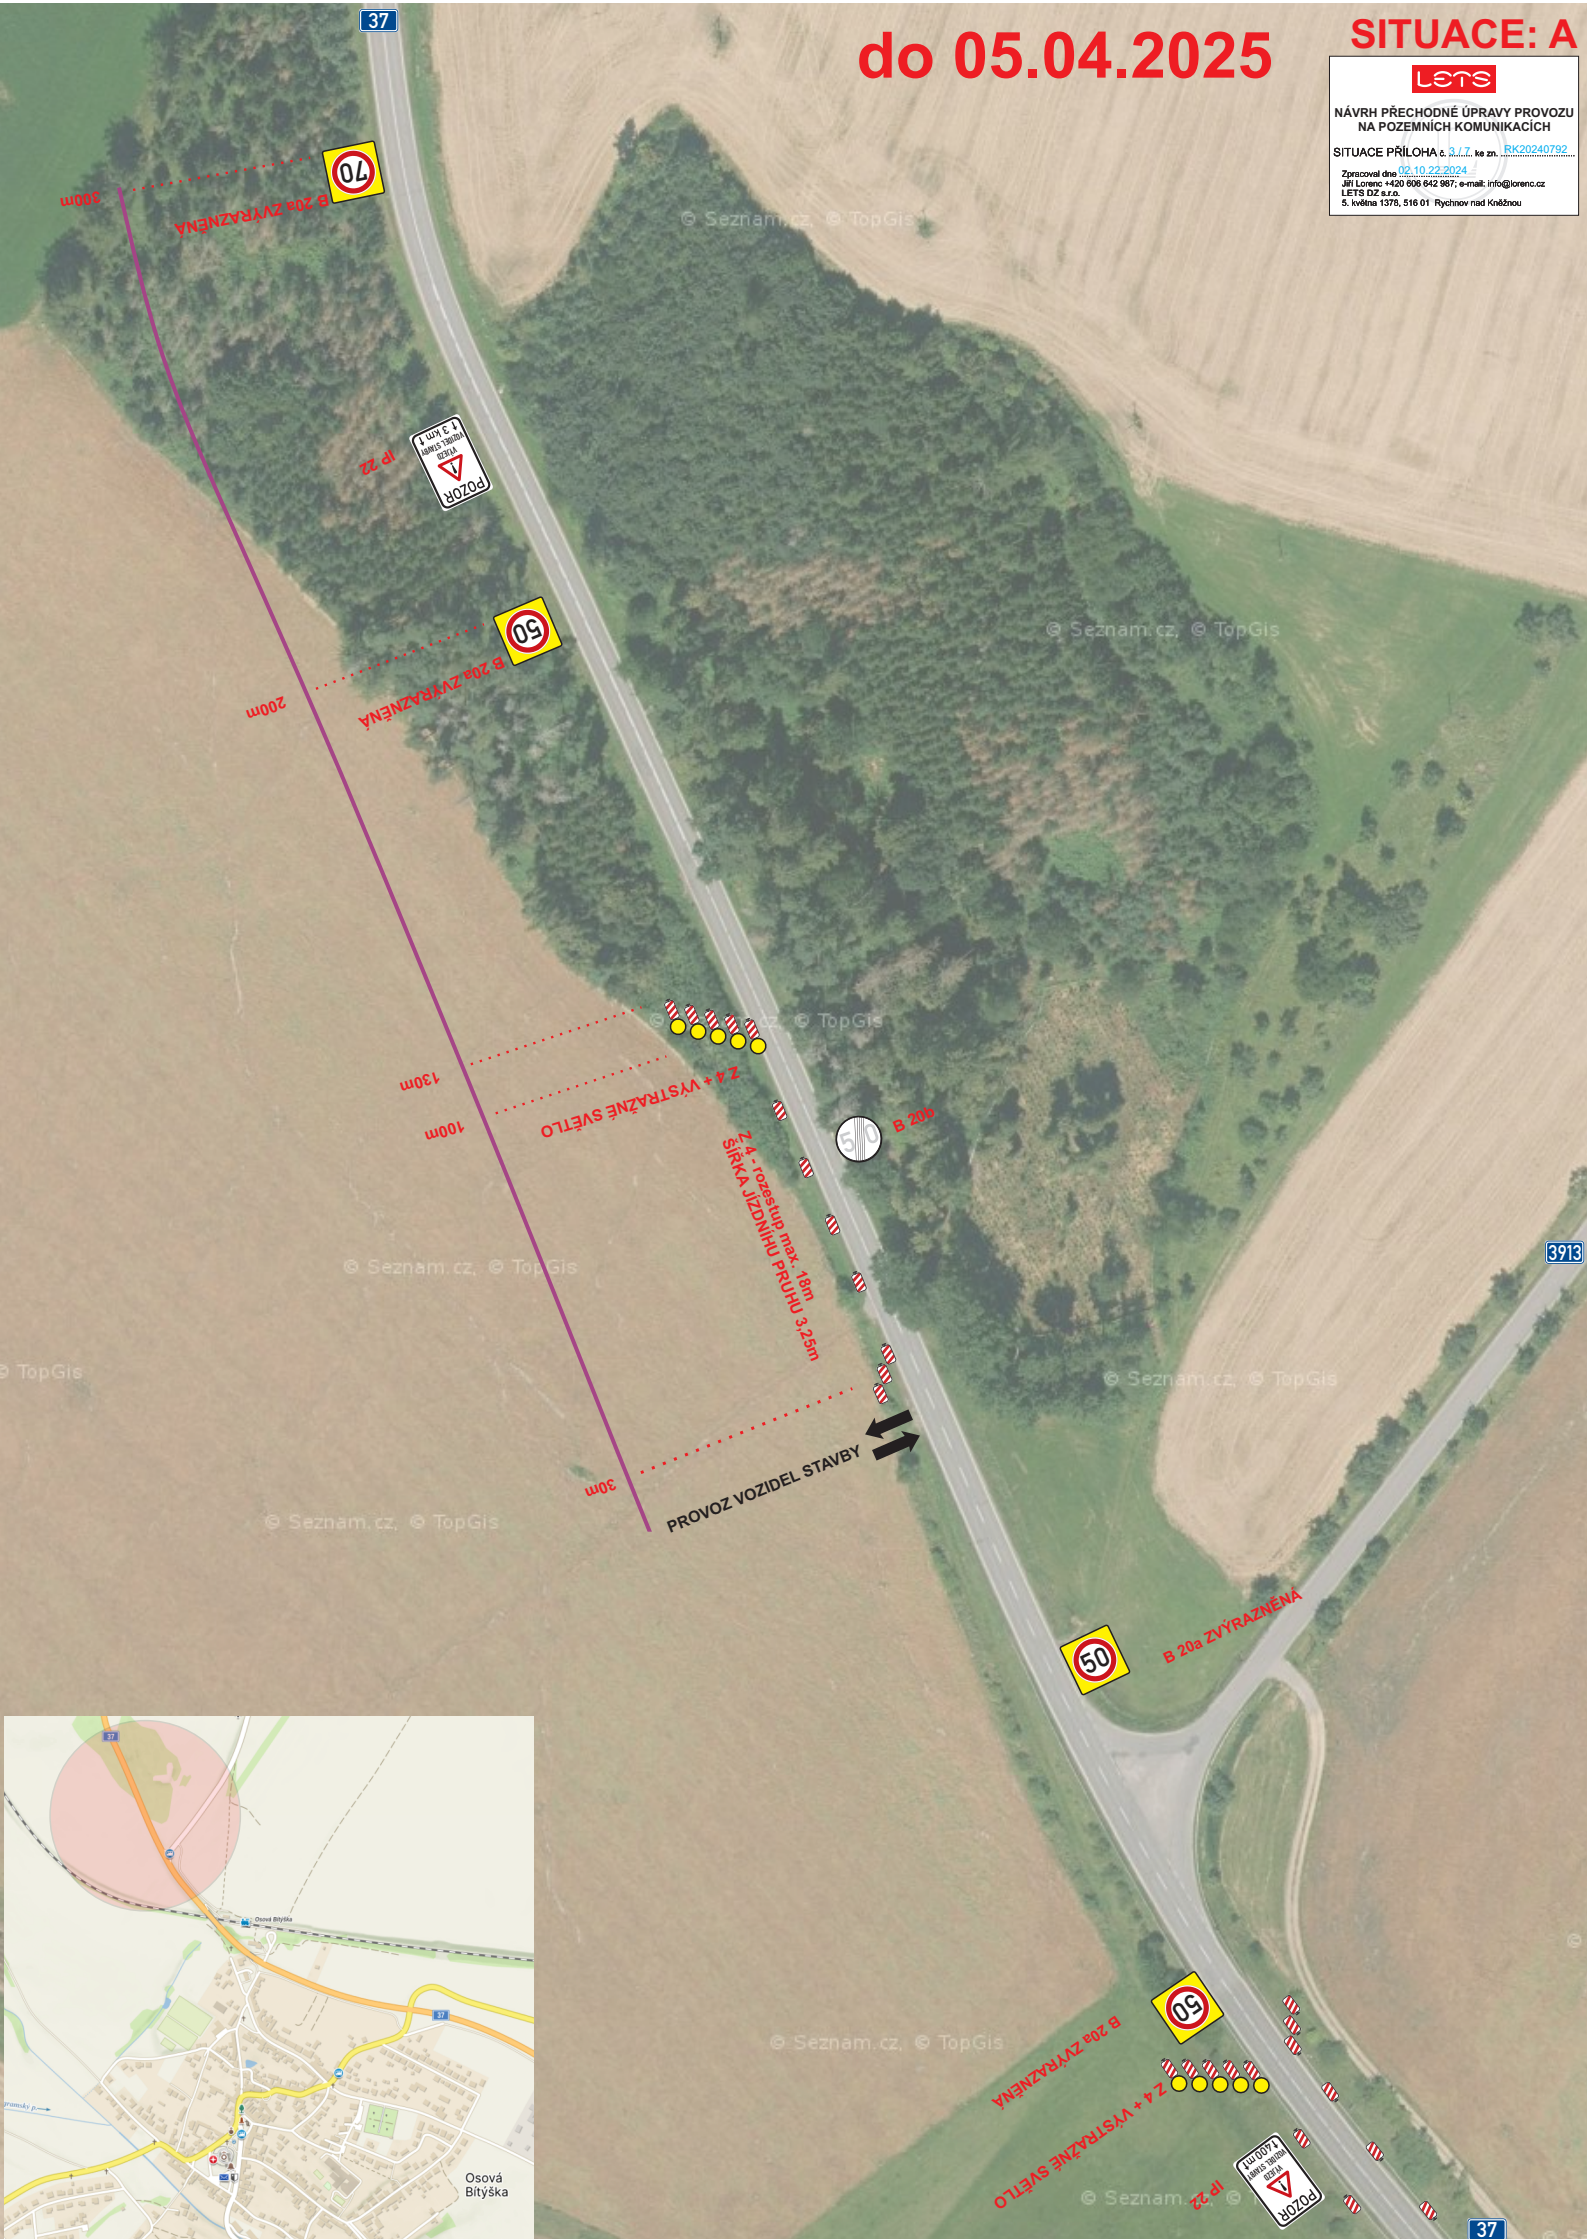

do 05.04.2025

SITUACE: A

NÁVRH PŘECHODNÉ ÚPRAVY PROVOZU
NA POZEMNÍCH KOMUNIKACÍCH

SITUACE PŘÍLOHA č. 3./7. ke zn. RK20240792

Osová Bítýška